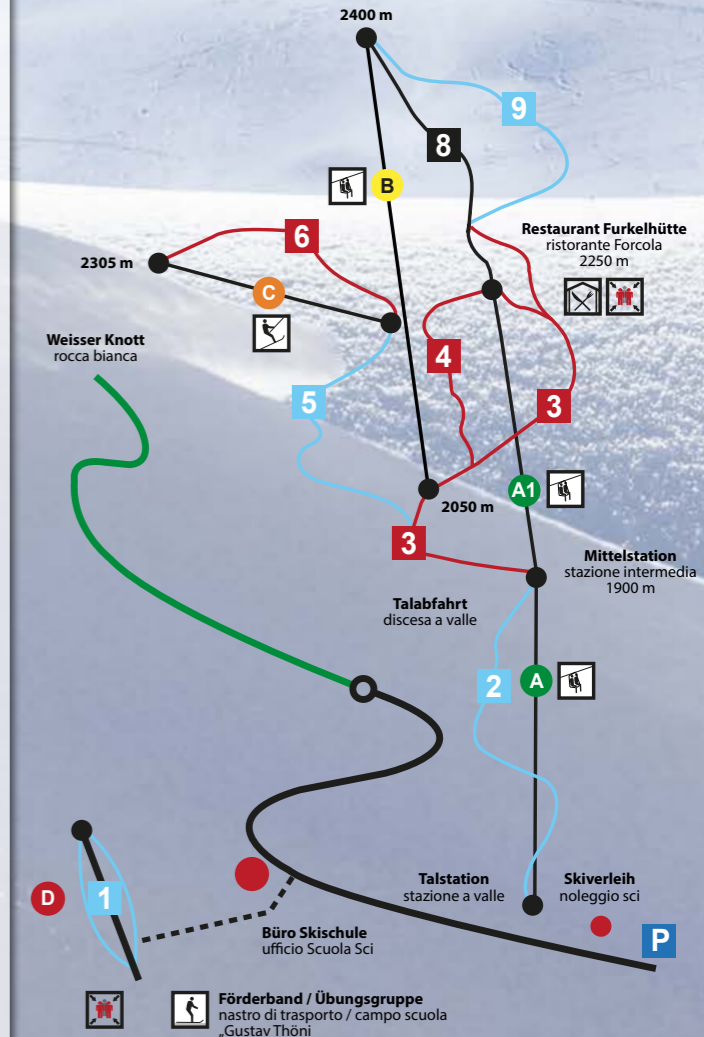

Skipistenplan - piste da sci

Nr. nr.	Bezeichnung denominazione	Schwierigkeit difficoltà	Länge lunghezza
1	Thöni Piste pista Thöni	Anfängerhang pista per Principianti	100 m
2	Talabfahrt discesa a valle	Leichte Abfahrt zur Talstation discesa facile alla staz. a v.	1800 m
3	Talabfahrt bis Mitte discesa all'intermedia	Mittelschwere Abfahrt pista di media difficoltà	1600 m
4	Steilhang pendio	Mittelschwere Abfahrt pista di media difficoltà	600 m
5	"Panada Abfahrt" discesa "Panada"	Leichte Abfahrt zur Mittelst. discesa facile all'intermedia	1500 m
6	Schölmental Schölmental	Mittelschwere Abfahrt pista di media difficoltà	800 m
8	Schönblickpiste pista Belvedere	Schwierige Abfahrt pista difficile	1000 m
9	panorama	Leichte Panoramaabfahrt discesa panoramica facile	900 m